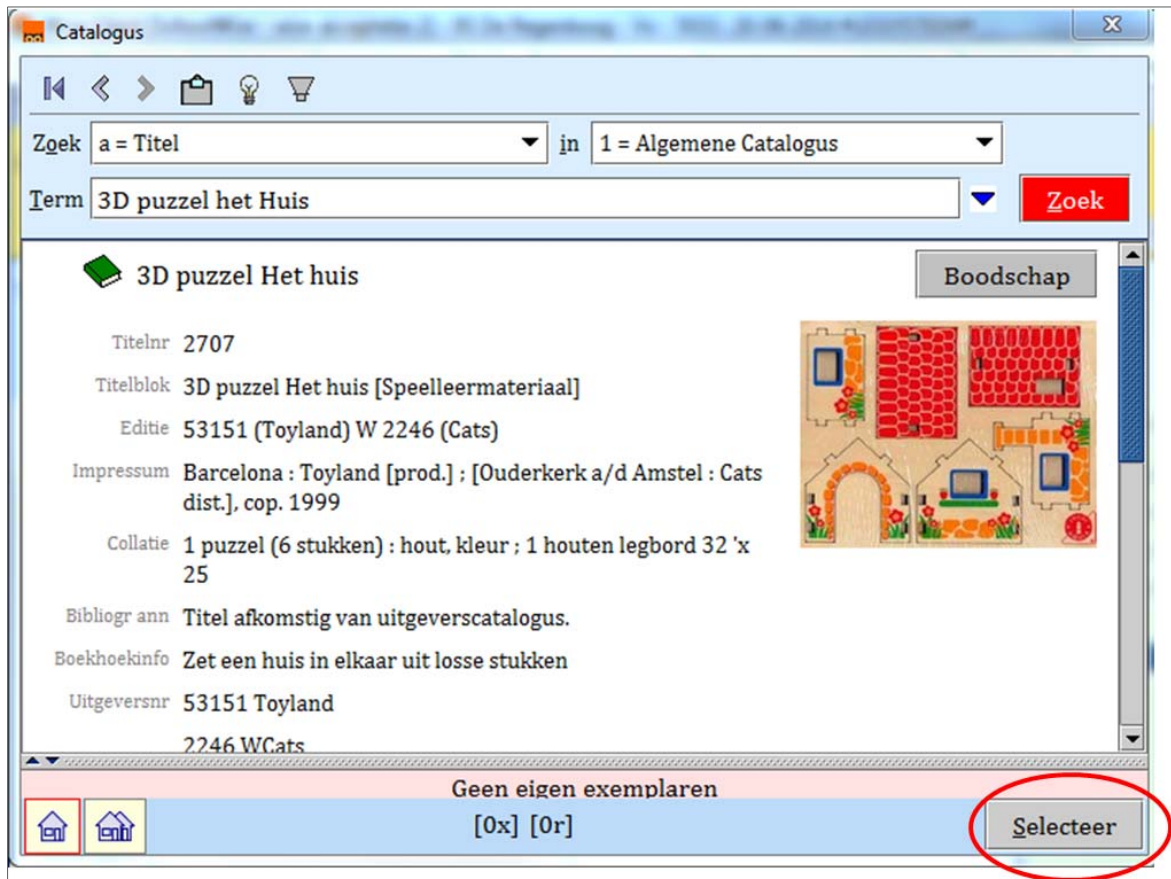

- Klik op de knop 'Selecteer':

- Klik in invulbalk naast 'Barcode' en scan het barcode etiket.
- Klik op de knop 'Koppel dit exemplaar'.
- Klik op de knop 'Volgende titel' en ga door met koppelen van ander speelgoedmateriaal.