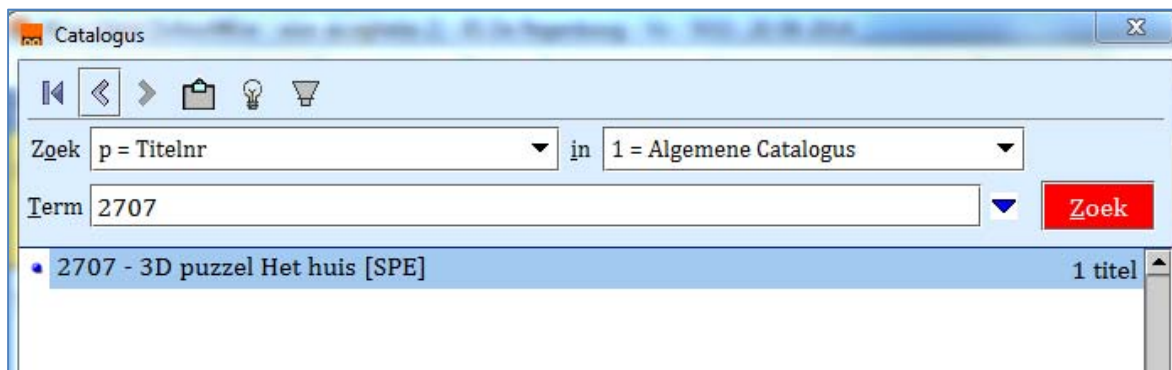

U kunt ook kiezen voor de zoekingang 'TitelNr.'
Typ dan in het zoekveld het nummer van het speelleermateriaal.
Klik op de rode knop 'Zoek'.

- Dubbelklik op het speelleermateriaal dat u wilt koppelen.