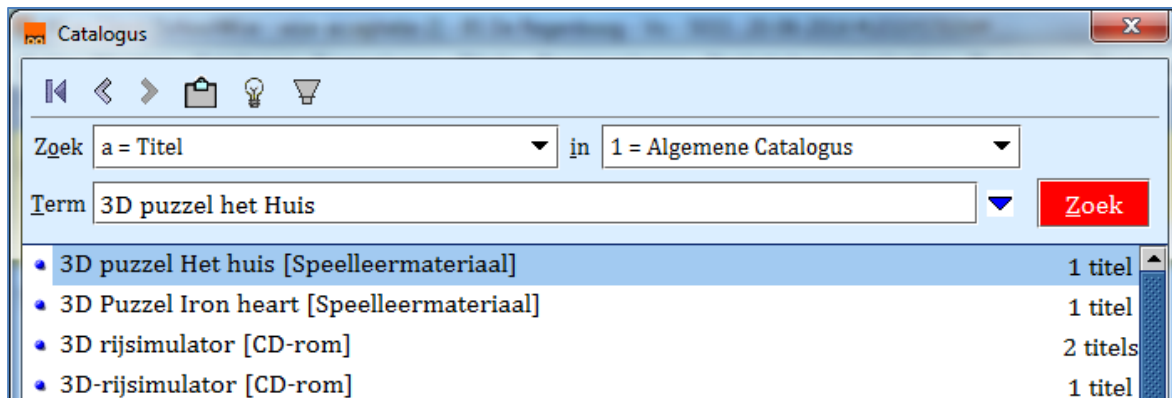

Speelleermaterialen koppelen

Er is in schoolWise een (beperkt) aantal speelleermaterialen ingevoerd. Het gaat hierbij vooral om puzzels, vertelplaten en spellen. Het is voor scholen mogelijk, om deze speelleermaterialen te koppelen in schoolWise.

Tip: voordat u gaat koppelen, voorziet u de speelleermaterialen van een barcode.

- Log in met de toegangscode voor koppelen.
- Ga naar 'Exemplaren > Koppelen'.
Het volgende scherm wordt geopend:

- Klik op 'Zoek titel in catalogus':

- Kies voor de zoekingang 'Titel'.
- Typ in het zoekveld de titel van het speelleermateriaal.
- Klik op de rode knop 'Zoek'.

Er verschijnen diverse zoekresultaten:

U kunt ook kiezen voor de zoekingang 'TitelNr.'
 Typ dan in het zoekveld het nummer van het speelleermateriaal.
 Klik op de rode knop 'Zoek'.