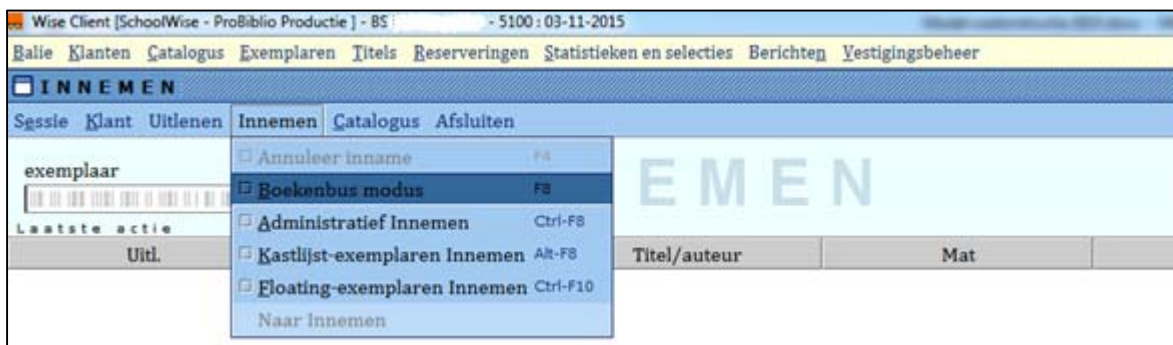

Innemen via Boekenbus modus (grote aantallen boeken snel innemen)

De Boekenbus modus is niet alleen geschikt voor een boekenbus, maar bijzonder handig voor bijvoorbeeld de schoolmediatheek.

De boekenbus modus kan gebruikt worden om alle ingeleverde boeken achter elkaar in te nemen zonder tussentijds op F12 te hoeven drukken om een lener af te sluiten.

Deze optie is te activeren binnen de sessie 'Innemen':

- Balie > Innemen > Innemen > Boekenbus modus of gebruik sneltoets F8:

De Boekenbus modus blijft geactiveerd totdat deze weer wordt uitgeschakeld en is te herkennen aan de gele balk in het exemplaarveld.