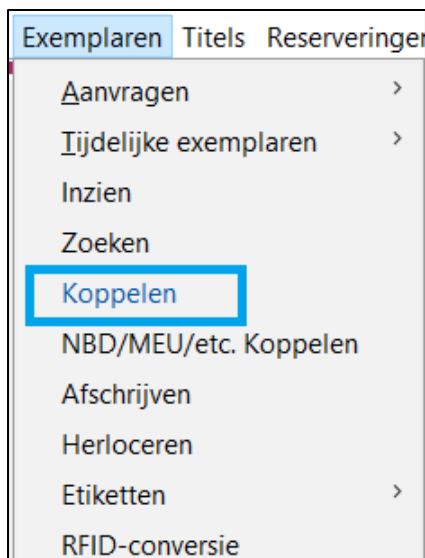

Boeken koppelen op school

Het toevoegen van boeken in Wise heet 'koppelen'. Je koppelt een exemplaar aan een titel. Een titel is een beschrijving van een boek of ander materiaal. Een exemplaar hoort altijd bij een titel. Een school kan meerdere exemplaren van één titel bezitten.

Tip: voorzie de boeken vóóraf van een barcode om snel te kunnen koppelen. Bekijk hiervoor de handleiding 'Barcode-etiketten printen'.

- Start de client van school of mediatheek (log in met de toegangscode voor koppelen).
- Ga naar 'Exemplaren' en vervolgens 'Koppelen':

- Scan in het 'koppelscherm' de barcode van het ISBN (achter op het boek).
Tip: Zorg dat de muisaanwijzer bij 'Scan bestelnr of ISBN' staat.

The screenshot shows the 'Koppelen' window with the following elements: