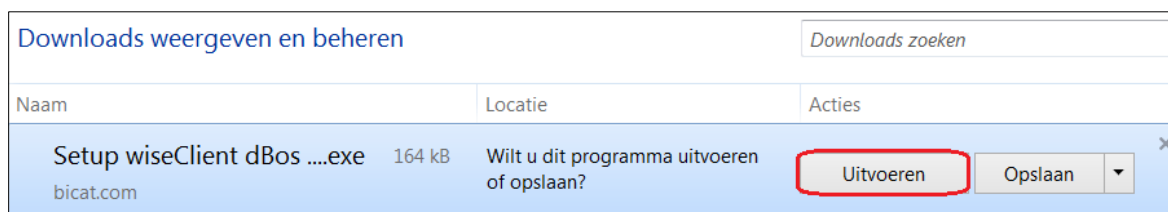

Wise cliëntinstallatie via Getdown

De Getdown installatie van Wise installeert de cliënt inclusief een dedicated Java versie.

Er is dus geen aparte Java installatie op de PC nodig, maar het kan wel (bijvoorbeeld omdat andere programma's Java gebruiken). Na de installatie worden de updates van de cliënt automatisch opgehaald.

- Haal het installatieprogramma op via: http://www.bicat.com/dbos/hw_probiblio1
- Start het programma, door 'Uitvoeren' te kiezen. Als er een foutmelding verschijnt, kies dan voor 'Opslaan als'. Sla het installatiebestand op in bijvoorbeeld de map 'Downloads' op de computer.