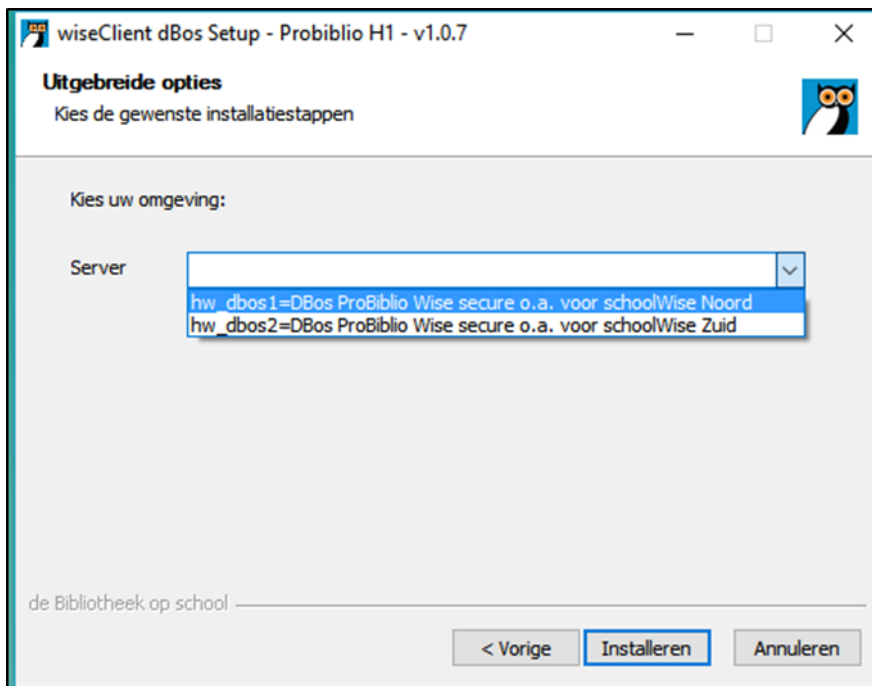

- Kies nu de juiste installatie op basis van onderstaande verdeling:

Kies hw_dbos1=DBos ProBiblio Wise secure o.a voor schoolWise Noord voor scholen aangesloten bij de volgende bibliotheken:

- Bibliotheek Gooi en meer
- Bibliotheek Huizen Laren Blaricum
- Bibliotheek Hilversum
- St. Westfriese Bibliotheken
- Bibliotheek Waterland
- Bibliotheek Bollenstreek
- Bibliotheek Rijn en Venen
- Bibliotheek Aan de Vliet

Kies hw_dbos2=DBos ProBiblio Wise secure o.a voor schoolWise Zuid voor scholen aangesloten bij de volgende bibliotheken:

- Bibliotheek Schiedam
- Bibliotheek AanZet
- Bibliotheek Hoeksche Waard
- Bibliotheek Maassluis | Midden -Delfland
- Bibliotheek Zuid-Hollandse Delta
- Bibliotheek Oostland
- Bibliotheek Spijkenisse – De Boekenberg
- Bibliotheek Aan den IJssel
- Bibliotheek Zoetermeer
- Bibliotheek Krimpenerwaard
- Bibliotheek De Groene Venen