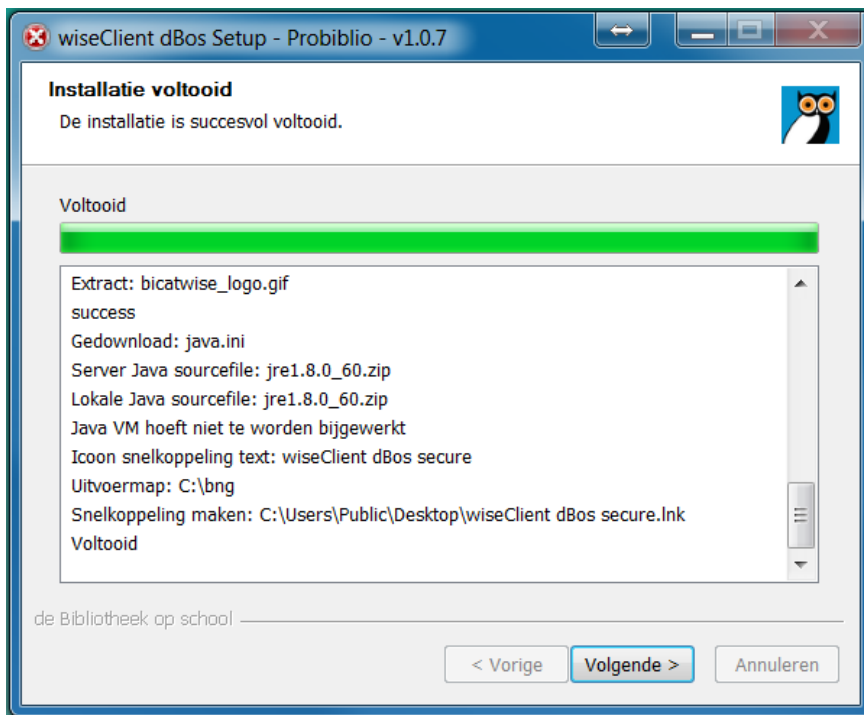

- Het installeren kan (eenmalig) even duren