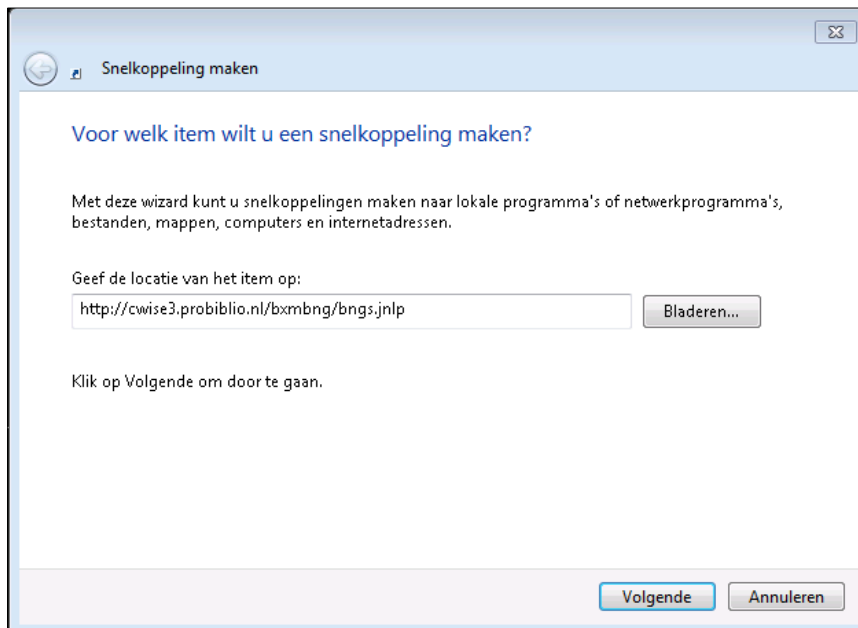

Snelkoppeling met bureaublad-icoontje

Er is een bureaublad-icoontje beschikbaar voor een snelkoppeling op het bureaublad. Dit icoontje kan worden gedownload van de site van ProBiblio.

Het is mogelijk dat het maken van een snelkoppeling alleen kan met administratorrechten. Indien dit het geval is, controleer dan of de snelkoppeling ook beschikbaar zal zijn als de gebruiker deze rechten niet heeft.

Sla dit icoontje op (bijvoorbeeld in Mijn Afbeeldingen of de BNG-map of een andere openbare map).

Klik met de rechtermuisknop op het bureaublad en kies Nieuw > Snelkoppeling.

Maak de snelkoppeling naar de webclient: