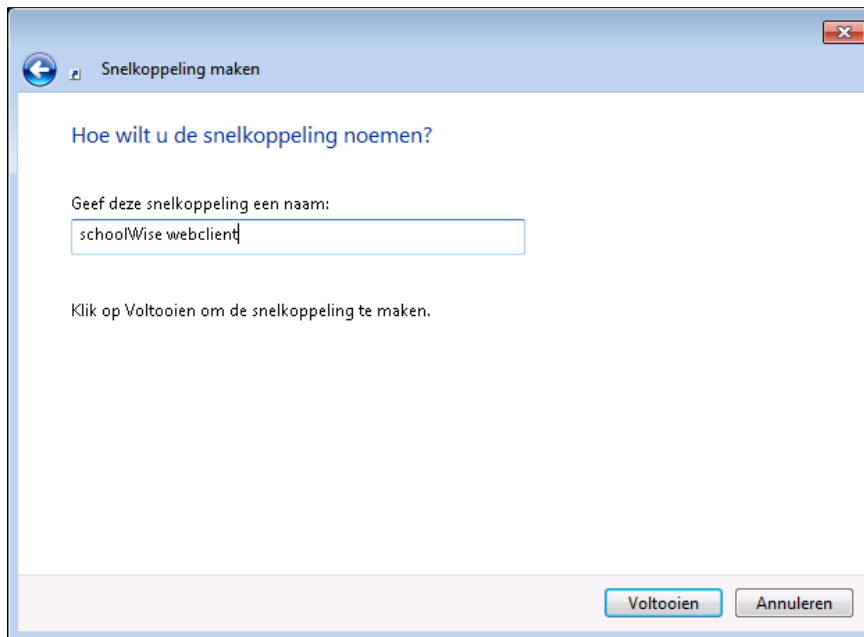

Snelkoppeling met bureaublad-icoontje

Er is een bureaublad-icoontje beschikbaar voor een snelkoppeling op het bureaublad. Dit icoontje kan worden gedownload van de site van ProBiblio.

Het is mogelijk dat het maken van een snelkoppeling alleen kan met administratorrechten. Indien dit het geval is, controleer dan of de snelkoppeling ook beschikbaar zal zijn als de gebruiker deze rechten niet heeft.

Sla dit icoontje op (bijvoorbeeld in Mijn Afbeeldingen of de BNG-map of een andere openbare map).

Klik met de rechtermuisknop op het bureaublad en kies Nieuw > Snelkoppeling.

Maak de snelkoppeling naar de webclient: