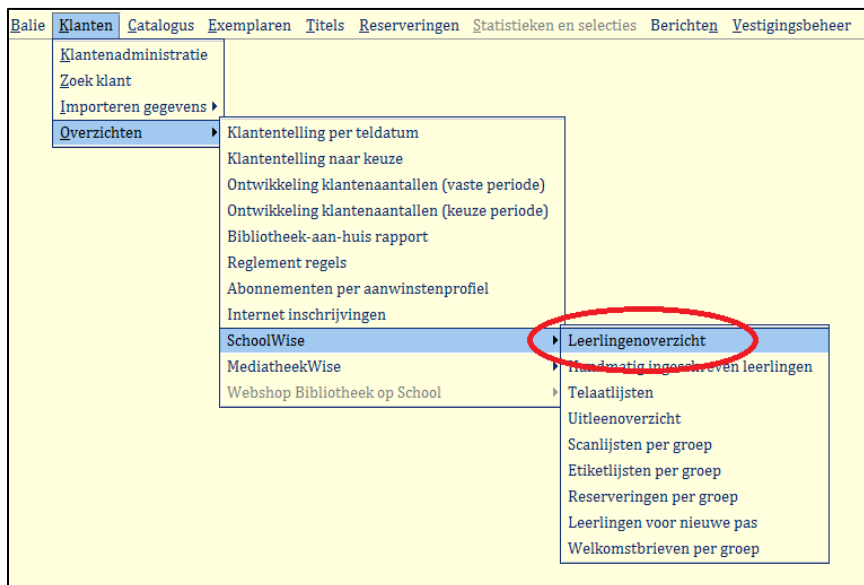

## E-books lenen met schoolWise en mediatheekWise

Als je lid bent van de bibliotheek kun je elke 3 weken tot wel 10 e-books tegelijk lenen. Dat kan 24 uur per dag en 7 dagen per week. Je kunt ook nooit te laat zijn met het inleveren van geleende e-books, want 'terugbrengen' gaat automatisch. Heb je je e-book nog niet uit? Geen probleem: je kunt 'm onbeperkt verlengen. Lezen kan op elk apparaat; pc, e-reader, smartphone of tablet.

Om e-books te lenen, moet je je eenmalig registreren bij [www.onlinebibliotheek.nl](http://www.onlinebibliotheek.nl). Het registreren doe je met de hoofdpas van de bibliotheek.

- Open de schoolWise client en log in met de uitgebreide toegangscode.
- Ga naar 'Klanten' > 'Overzichten' > 'SchoolWise' > 'Leerlingoverzicht'.
- Open het leerlingoverzicht van de gewenste groep(en).