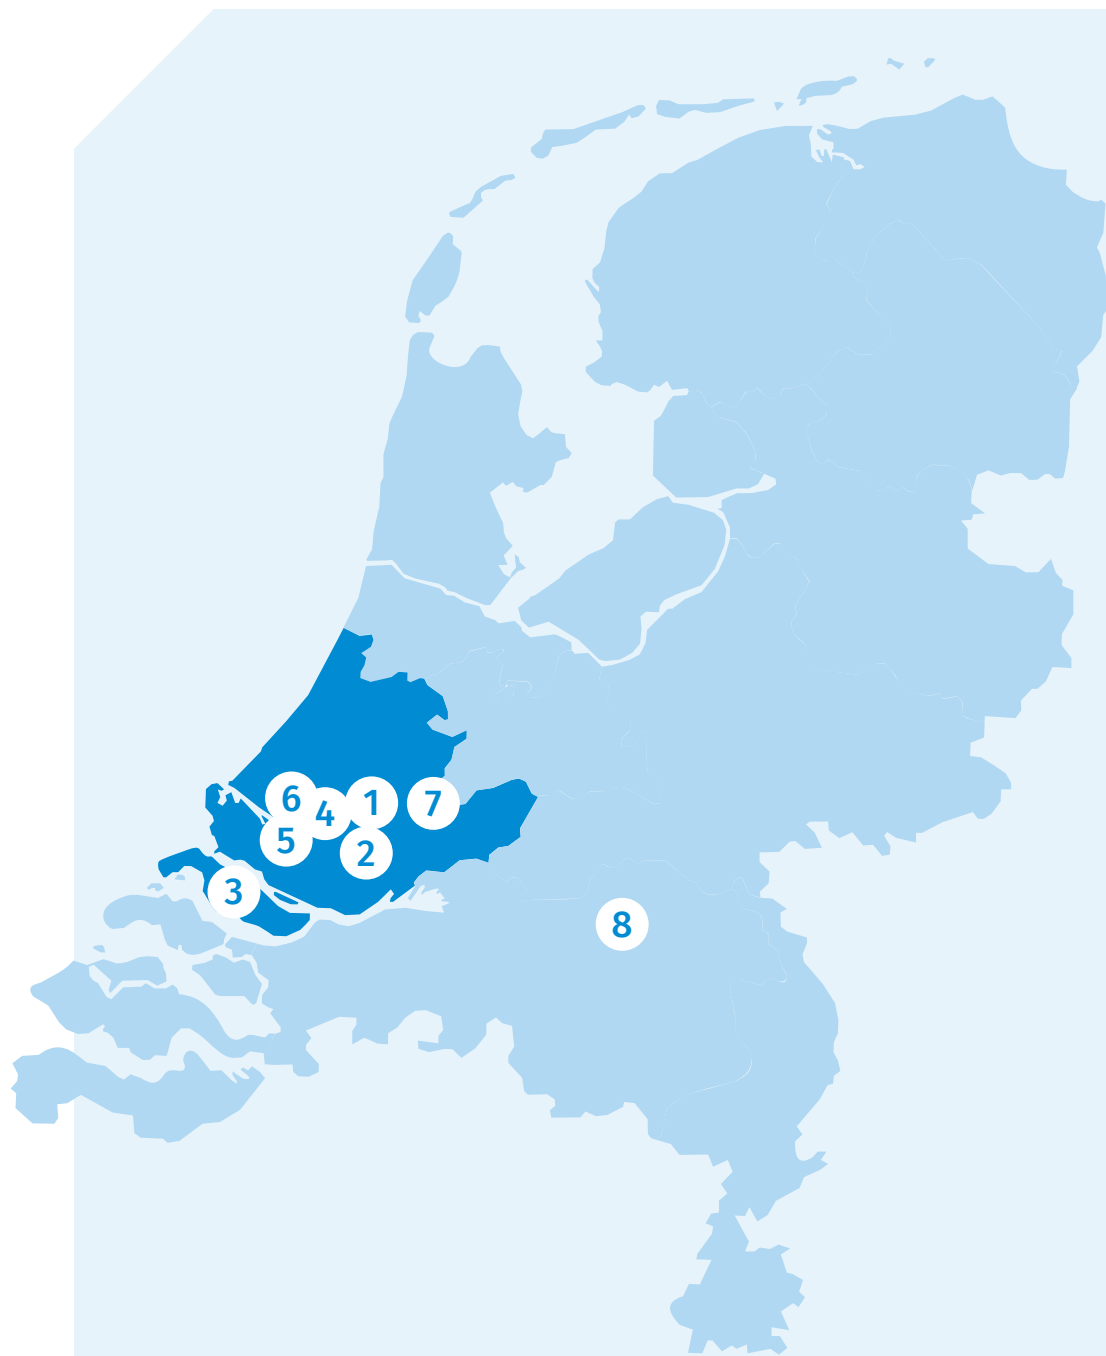

## Buiten werkgebied:

3 Hoogeveen

4 Altena - Wijk en Aalburg

# Bibliotheken met Techniek College Rotterdam locaties

In Zuid-Holland:

- 1
- 2
- 3
- 4

# Bibliotheken met Zadkine locaties

## In Zuid-Holland:

- 1
- 2
- 3
- 4
- 5
- 6
- 7