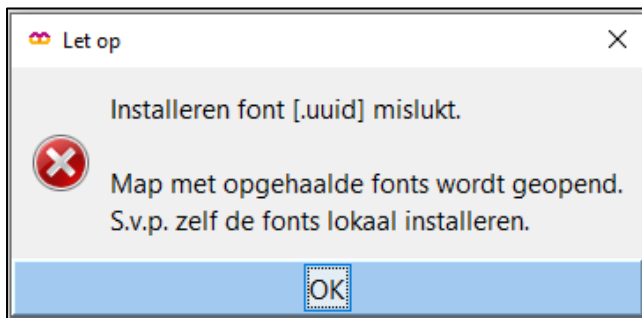

Barcodefonts installeren

De barcodefonts moeten (eenmalig) worden geïnstalleerd op iedere pc waarop de schoolWise-client wordt gebruikt. Het barcodefont is nodig voor de barcodes op de scanlijsten en exemplaaretiketten.

Mogelijk zijn administratorrechten op de pc nodig om fonts te kunnen installeren, neem hiervoor contact op met de systeembeheerder van de pc.

Ga naar 'Vestigingsbeheer' > 'Werkplekbeheer' > 'Configuratie' > tabblad 'Voorkeuren':

Klik op 'Installeren' naast de knop Fonts – ophalen van de server.

De installatie is gelukt, start de client opnieuw op.
Het is mogelijk dat het installeren van de fonts niet direct werkt en de volgende melding verschijnt: