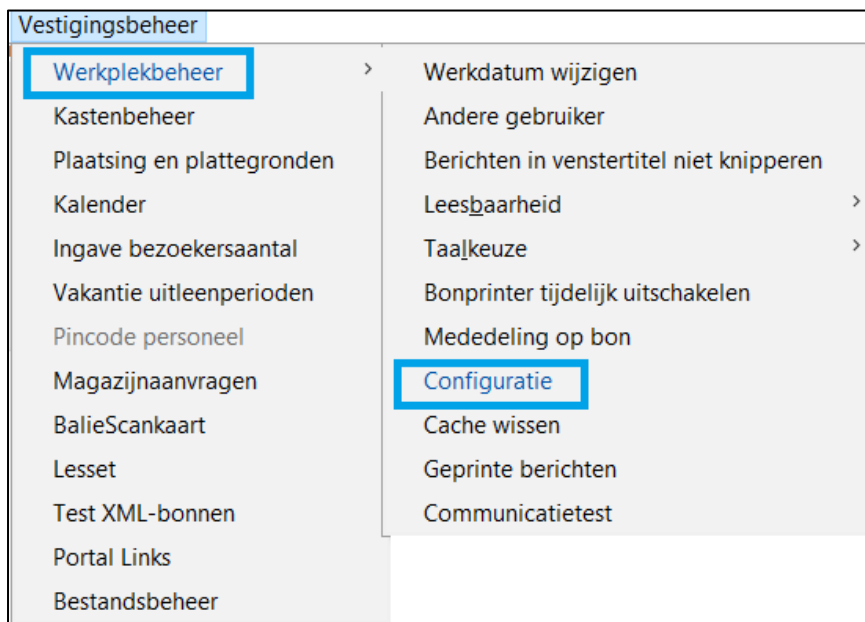

Barcodefonts installeren

De barcodefonts moeten (eenmalig) worden geïnstalleerd op iedere pc waarop de schoolWise-client wordt gebruikt. Het barcodefont is nodig voor de barcodes op de scanlijsten en exemplaaretiketten.

Mogelijk zijn administratorrechten op de pc nodig om fonts te kunnen installeren, neem hiervoor contact op met de systeembeheerder van de pc.

Ga naar 'Vestigingsbeheer' > 'Werkplekbeheer' > 'Configuratie' > tabblad 'Voorkeuren':