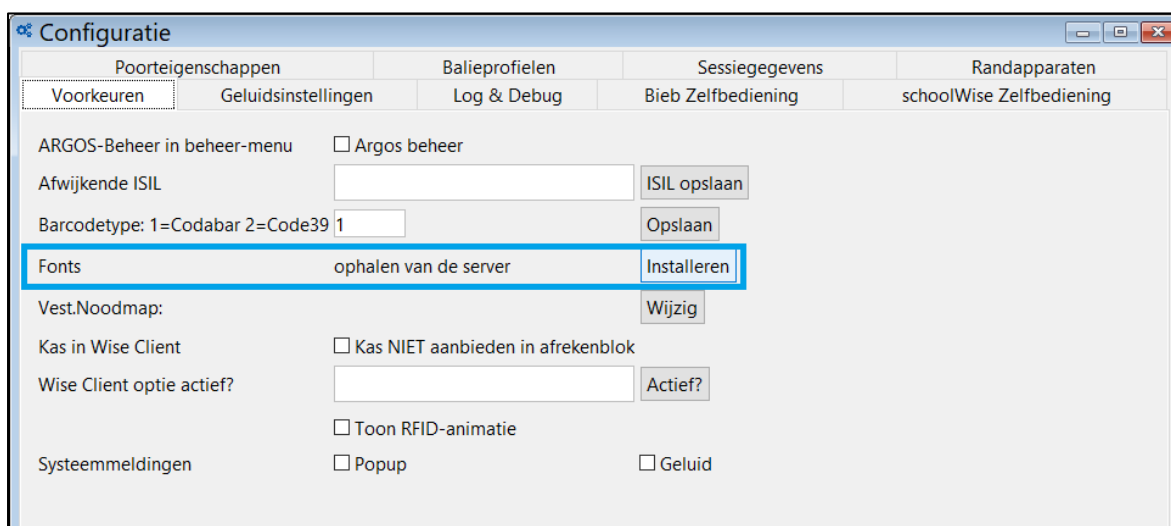

Klik op 'Installeren' naast de knop Fonts – ophalen van de server.