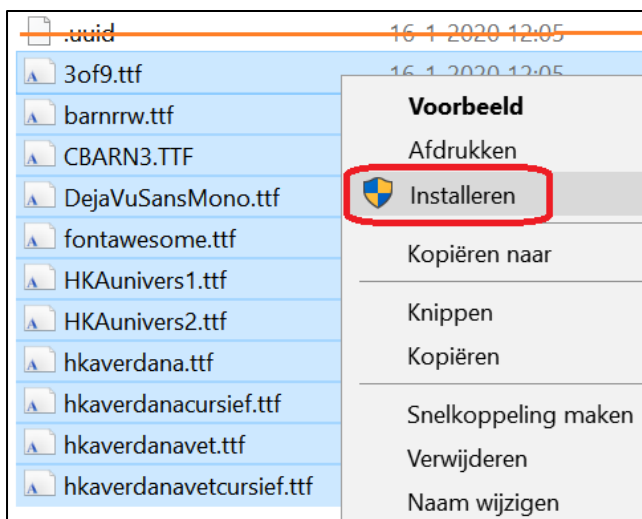

Of voor **“Installeren”** als dit de enige optie is.