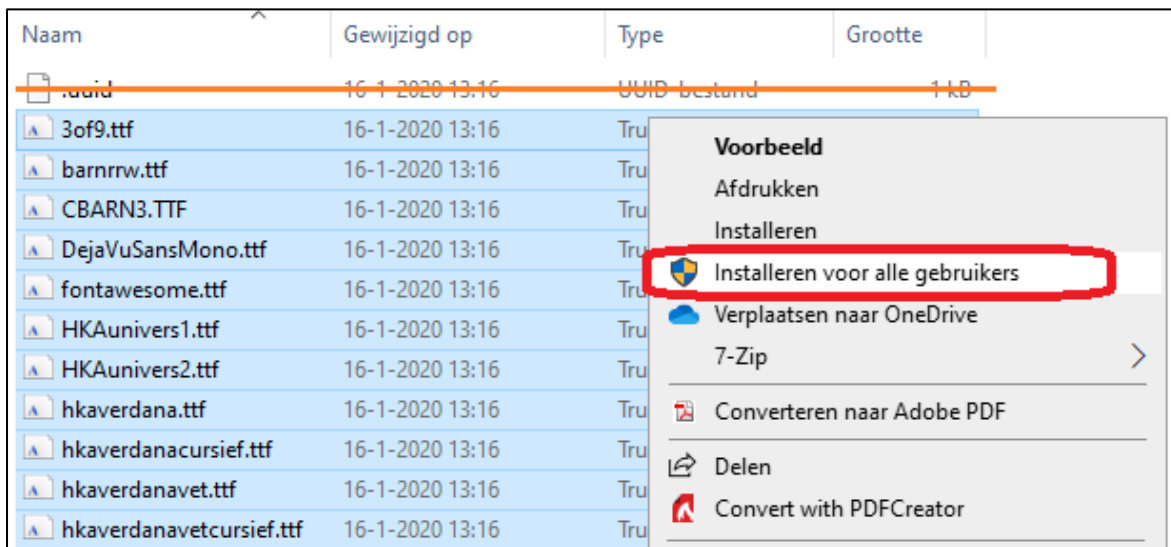

Selecteer alle fonts (niet .uuid) en klik rechts op de selectie.

Kies voor **“Installeren voor alle gebruikers”** als deze optie wordt aangeboden.